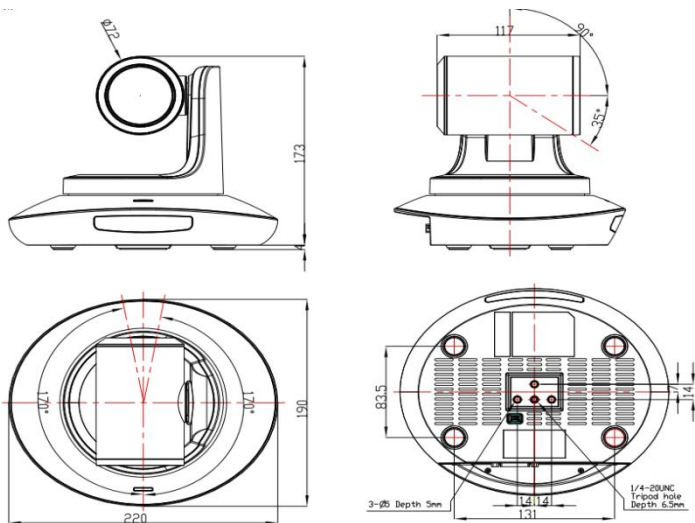

Telycam 深圳市特力科信息技术有限公司

TLC-300-IP-12-4K IP 超高清会议摄像机

一款专业级的 4K 超高清视频会议摄像机，支持 IP, HDMI, 3G-SDI, USB3.0 同时输出，为大中型录播系统、视频会议、安防监控系统中的最佳选择。

产品性能:

- 采用最先进的工业广播级 ISP, 1/2.3 英寸 1200 万图像传感器，以及高品质 12 倍 4k 光学镜头，保证高清图像的流畅与通透性
- 12 倍光学变倍+12 倍电子变倍，72.5 度水平视角
- 3840x2160P 30 帧超高清分辨率
- IP, HDMI, 3G-SDI, USB3.0 接口同时输出；4K 图像可通过 IP 或者 HDMI 传输。
- IP 超高清 4k 视频输出，H.264、H.265 编码；
- OSD 菜单设置 WDR 宽动态、3D 降噪等功能，并可设置 IP 地址。
- 高精度的电机定位，安静平稳的机械转动，以及快速而精准的聚焦。
- 标准的 Serial Visca, IP Visca, Pelco-P, Pelco-D 控制协议
- 支持 128 个预置位
- 支持 POE
- 支持图像翻转功能：可正装、倒装

尺寸图 (单位：毫米 mm)

网址：<https://www.telycam.cn>

电话：+86 755 33275155

技术参数

摄像机部分				
图像传感器	1/2.3 英寸高质量、1200 万高清 CMOS 传感器			
视频制式	HDMI	IP	SDI	USB3.0
	3840x2160p30/25, 1080p60/50/30/25, 720p60/50/30/25, 1080i60/50	Main stream: 3840x2160p30, 1920x1080p60,	1080p60/50/30/25; 720p60/50/30/25 1080i60/50	1080p60/50/30/25
		Sub stream: 1280x720,704x576 640x480,352x288		720p60/50/30/25
				USB3.0&USB2.0
			1024x576p30 960x540p30 640x360p30 352x288p30	
变倍	12X 光学变倍, 12X 电子变倍			
水平视角	6.3° (近) ~72.5° (远)			
光圈	Wide : 1.84	Tele : 2.81		
最短聚焦距离	Wide : 0.3m	Tele : 1m		
降噪	2D&3D			
信噪比	> 50dB			
焦距	f = 3.92(近) ~ 47.32mm(远)			
最低照度	0.01 lux			
白平衡	自动/手动/室内/室外/ATW/ONEPUSH			
聚焦	自动/手动			
光圈	自动/手动			
电子快门	自动/手动			
背光补偿	开/关			
水平垂直翻转	支持			
图像冻结	可选			
机械机构部分				
水平转动角度	-170° ~ +170°			
俯仰转动角度	-30° ~ +90°			
水平运动速度	0°~120°/秒			
俯仰运动速度	0°~80°/秒			
预置位	128			
控制接口	RS232 / RJ45			
视频接口	IP, HDMI, 3G-SDI, USB3.0			
POE 供电	支持			
输入电压	DC12V			
编码部分				
视频编码标准	H.264/H.265			
码率控制	可变码率、固定码率			
视频码率	128Kbps~8192Kbps			

Telycam 深圳市特力科信息技术有限公司

帧率	50HZ:1fps~50fps 60HZ:1fps~60fps (3840*2160 最高 30fps)
支持协议	TCP/IP, HTTP, RTSP, RTMP, Onvif, DHCP
尺寸 (W x H x W)	220mm×173mm×117mm
净重	1.25KG (2.8 磅)

注：网络 4k 和 HDMI 4k 不能同时输出 4k，当 HDMI 输出 4k 时，网络只能作为 1080p 及以下格式输出，当 IP 输出 4k 时，HDMI 只能作为 1080p 及以下格式输出；