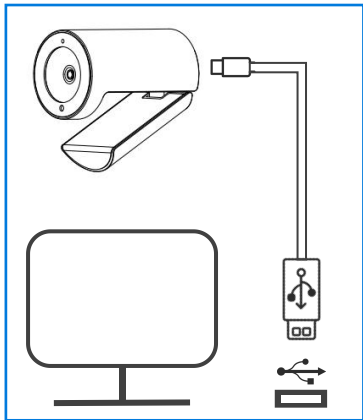

4K自动聚焦摄像头

使用说明 V1.0

部位注释

1. 高品质玻璃镜头

2. LED指示灯

3. 隐私镜头盖

4. 麦克风

5. 支架

6. 转轴

7. USB Type-C接口

产品特点

1/2.8英寸1200万超高清CMOS传感器

视角：80°（对角线）；65°（水平线）

物距：10cm~无穷远

支持3X电子变倍

PDAF相位检测自动对焦算法，聚焦快速且精准

支持ePTZ电子云台，使用方便快捷

支持横屏和竖屏视频显示，灵活满足不同的应用

USB Type-C接口

一根 USB Type-C线提供视频输出、摄像机控制、电源供电和程序升级，完全减少线缆的杂乱。

连接示意

1. 通过附带的USB Type-C线（1.5米）将电脑与摄像头连接起来。

2. 即插即用，不需要安装任何驱动程序，支持标准的UVC协议。

3. 当应用程序正在使用摄像头时，LED指示灯将亮起。

视频格式

同时输出MJPEG和YUY2两种压缩视频，能够支持3840*2160@30和1920*1080@60。

支持Windows、MAC OS、Android、Chrome和Linux等多种操作系统。

MJPEG

竖屏:

1080*1920@30/20;
720*1280@30/20;
576*1024@30/20;
360*640@30/20

横屏:

3840*2160@30/20; 2560*1440@30/20;
1920*1080@60/30; 1280*720@60/30;
1024*576@60/30; 640*480@60/30