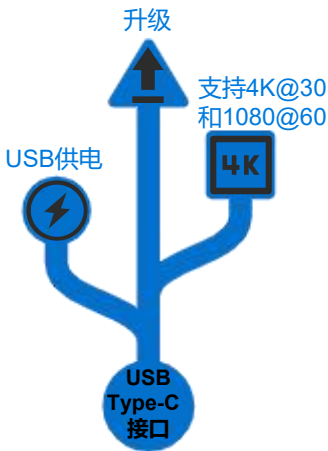

6. 转轴

7. USB Type-C接口

产品特点

1/2.8英寸1200万超高清CMOS传感器

视角：80°（对角线）；65°（水平线）

物距：10cm~无穷远

支持3X电子变倍

PDAF相位检测自动对焦算法，聚焦快速且精准

支持ePTZ电子云台，使用方便快捷

支持横屏和竖屏视频显示，灵活满足不同的应用

USB Type-C接口

一根 USB Type-C线提供视频输出、摄像机控制、电源供电和程序升级，完全减少线缆的杂乱。

连接示意

1. 通过附带的USB Type-C线（1.5米）将电脑与摄像头连接起来。

2. 即插即用，不需要安装任何驱动程序，支持标准的UVC协议。

3. 当应用程序正在使用摄像头时，LED指示灯将亮起。