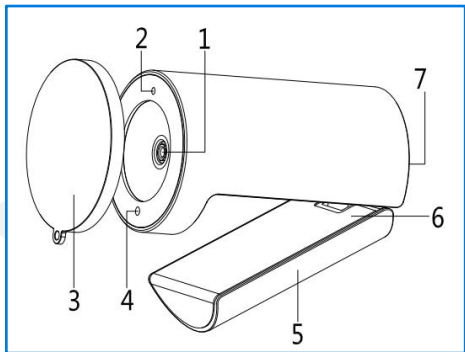

4K自动聚焦摄像头

使用说明 V1.0

部位注释

1. 高品质玻璃镜头

2. LED指示灯

3. 隐私镜头盖

4. 麦克风

5. 支架

6. 转轴

7. USB Type-C接口

产品特点

1/2.8英寸1200万超高清CMOS传感器

视角：80°（对角线）；65°（水平线）

物距：10cm~无穷远

支持3X电子变倍

PDAF相位检测自动对焦算法，聚焦快速且精准

支持ePTZ电子云台，使用方便快捷

支持横屏和竖屏视频显示，灵活满足不同的应用

USB Type-C接口

一根 USB Type-C线提供视频输出、摄像机控制、电源供电和程序升级，完全减少线缆的杂乱。

连接示意

1. 通过附带的USB Type-C线（1.5米）将电脑与摄像头连接起来。

2. 即插即用，不需要安装任何驱动程序，支持标准的UVC协议。

3. 当应用程序正在使用摄像头时，LED指示灯将亮起。

安装方式

(A)

(B)

(A) 摄像头安装在三脚架上（三脚架不附带）。

(B) 摄像头安装在显示器的顶部。

尺寸 & 重量

摄像头尺寸：76mm×φ48mm

包装尺寸：114.5mm×87mm×85mm