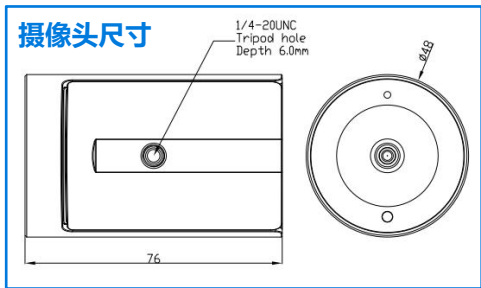

安装方式

(A)

(B)

(A) 摄像头安装在三脚架上（三脚架不附带）。

(B) 摄像头安装在显示器的顶部。

尺寸 & 重量

摄像头尺寸：76mm×φ48mm

包装尺寸：114.5mm×87mm×85mm